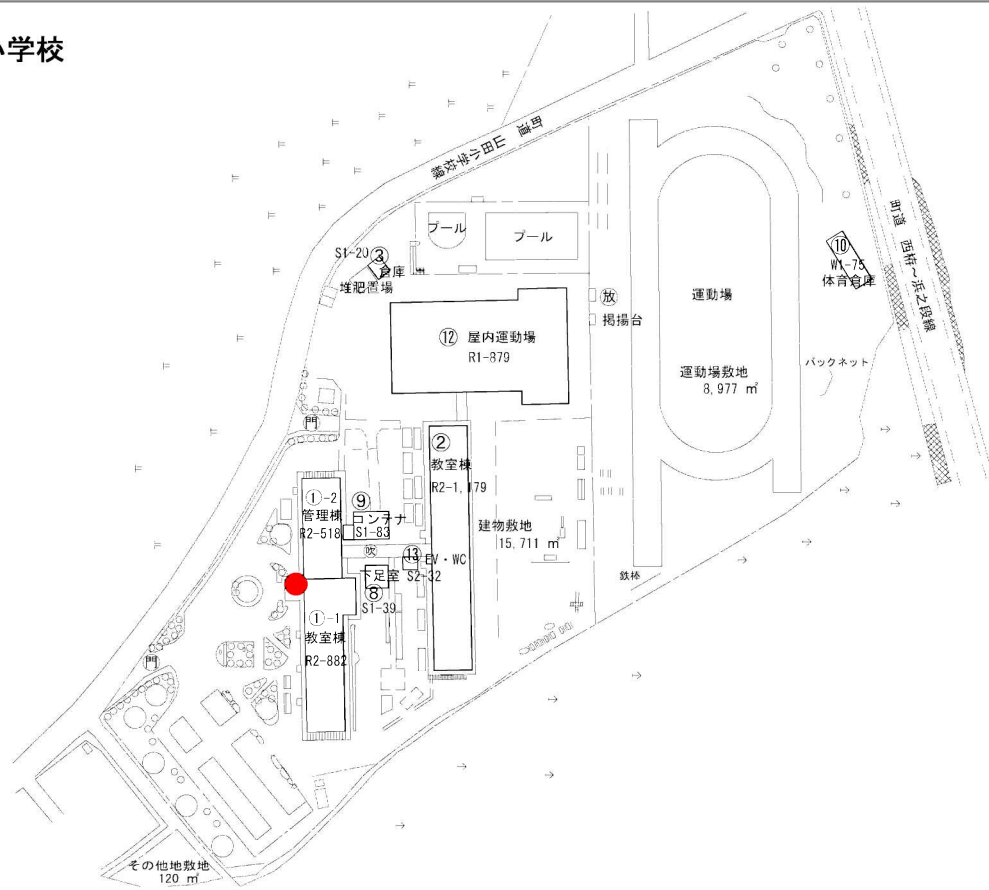

都城市立山田小学校

● AED設置場所

(北に矢印を付す)