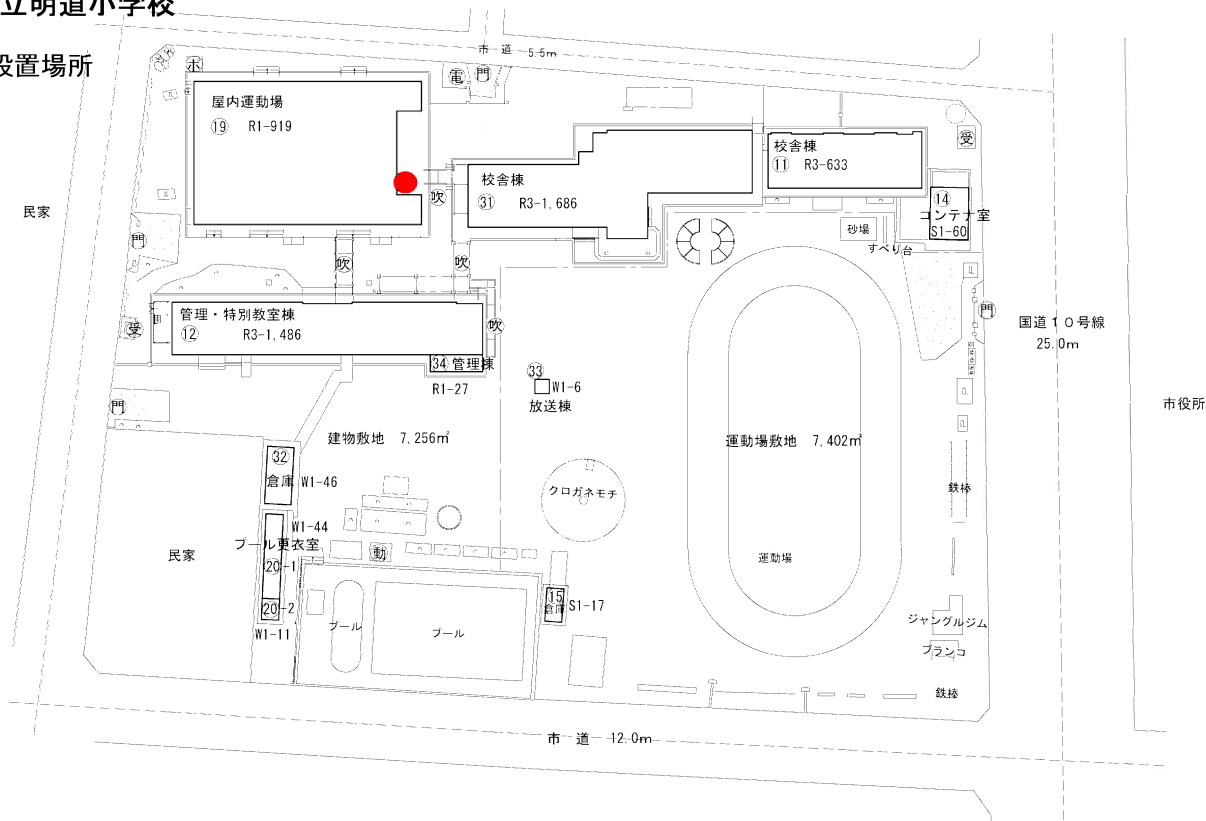

# 都城市立明道小学校

● AED設置場所

民家

国道10号線  
25.0m

市役所