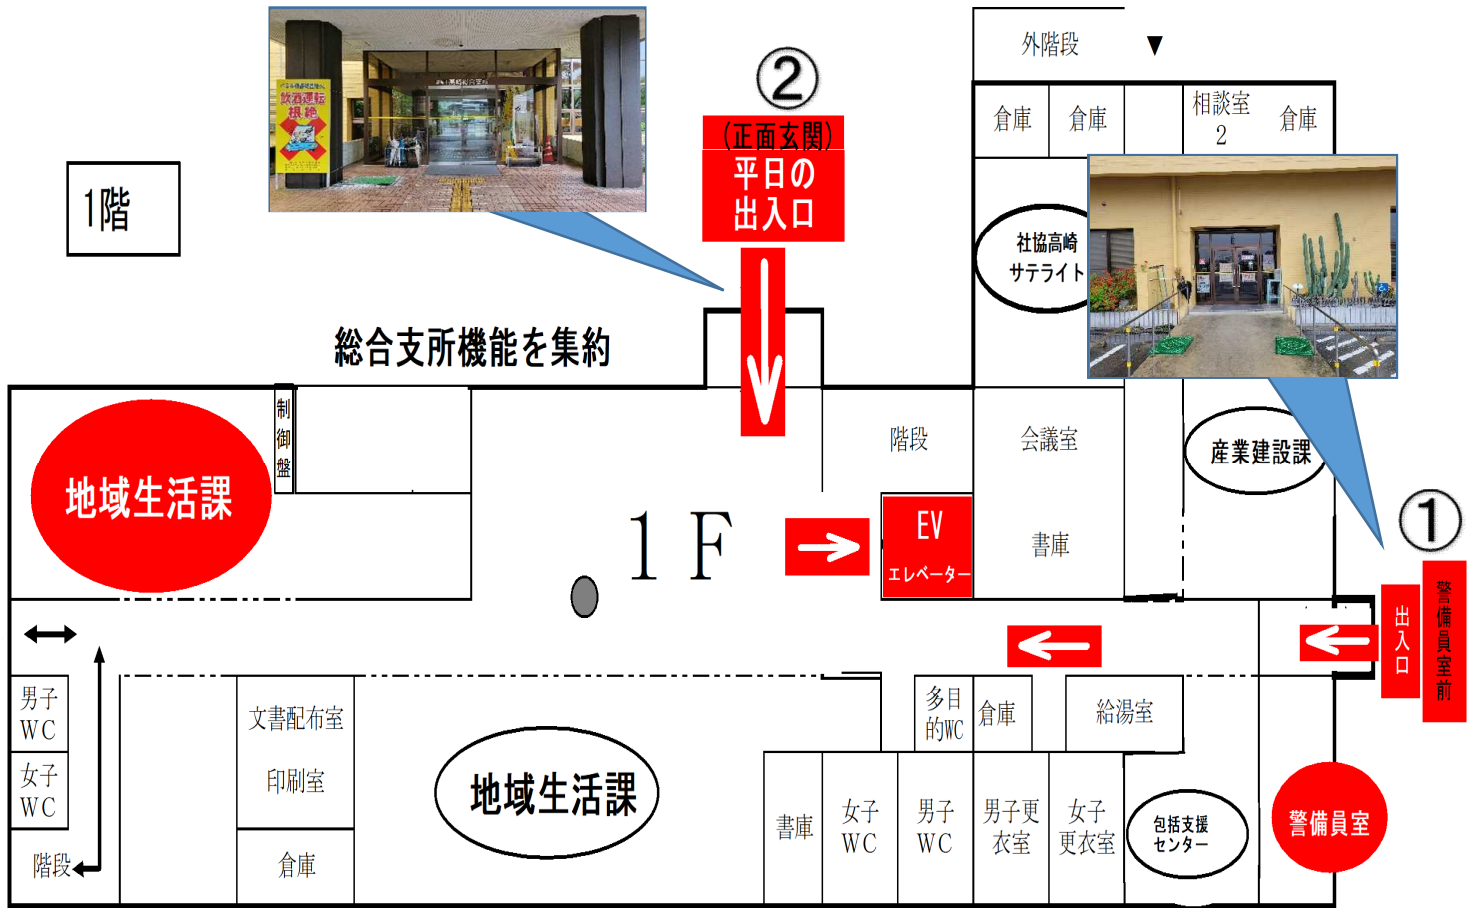

高崎総合支所平面図

【たちばな学び館を御利用の方】

※休館日は、「警備員室」または「地域生活課」に返却できます。

※出入口は、平日は2か所(正面玄関または警備員室前)、休日は、1か所(警備員室前)となっています。