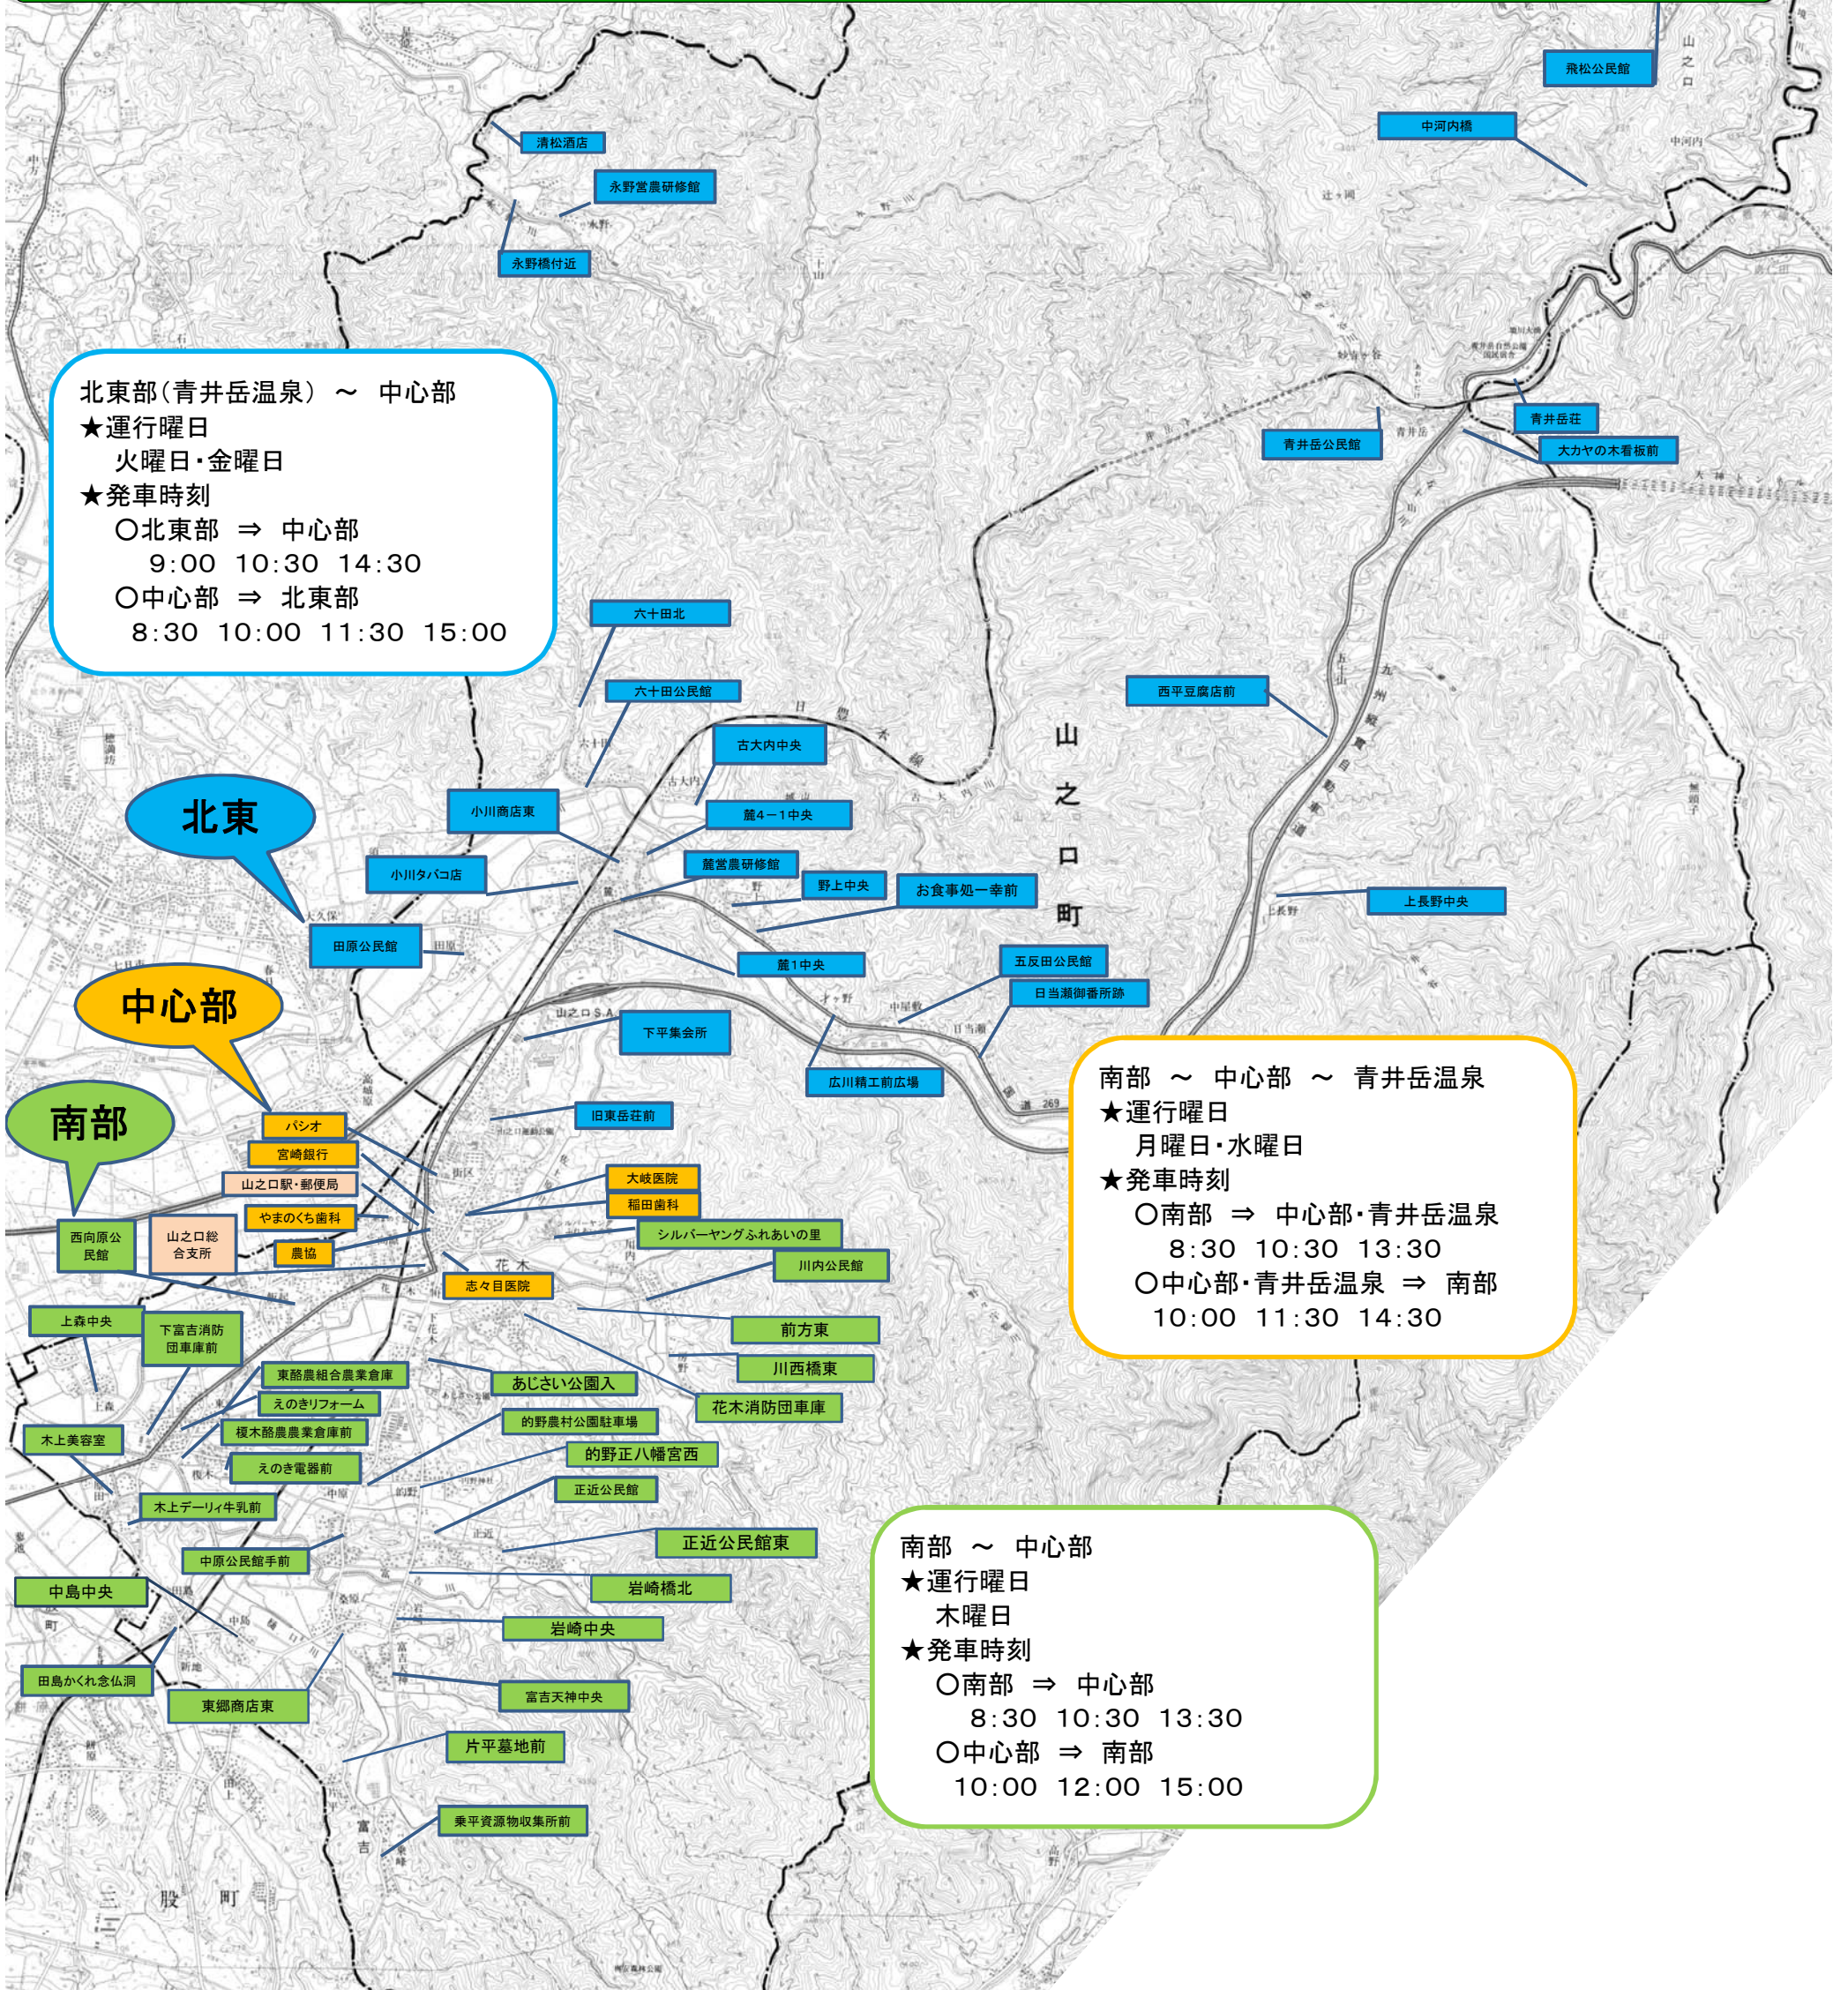

接続する補助地域間幹線系統等との接続状況 【山之口乗合タクシー】

北東部(青井岳温泉) ~ 中心部
 ★運行曜日
 火曜日・金曜日
 ★発車時刻
 ○北東部 ⇒ 中心部
 9:00 10:30 14:30
 ○中心部 ⇒ 北東部
 8:30 10:00 11:30 15:00

南部 ~ 中心部 ~ 青井岳温泉
 ★運行曜日
 月曜日・水曜日
 ★発車時刻
 ○南部 ⇒ 中心部・青井岳温泉
 8:30 10:30 13:30
 ○中心部・青井岳温泉 ⇒ 南部
 10:00 11:30 14:30

南部 ~ 中心部
 ★運行曜日
 木曜日
 ★発車時刻
 ○南部 ⇒ 中心部
 8:30 10:30 13:30
 ○中心部 ⇒ 南部
 10:00 12:00 15:00

バスへの乗換(山之口総合支所において)
 ★宮崎交通バスの時刻表
 ○西都城駅行
 8:23 10:38 12:08 14:03 15:59 16:23
 ○上野上行
 9:42 11:15 13:10 15:10 16:02 17:47

鉄道への乗換
 ★山之口駅(JR)時刻表
 ○宮崎行
 9:44 10:57 11:51 12:36 13:33 14:27 15:21
 ○都城駅行
 9:44 10:37 11:51 12:36 13:34 14:27 15:46