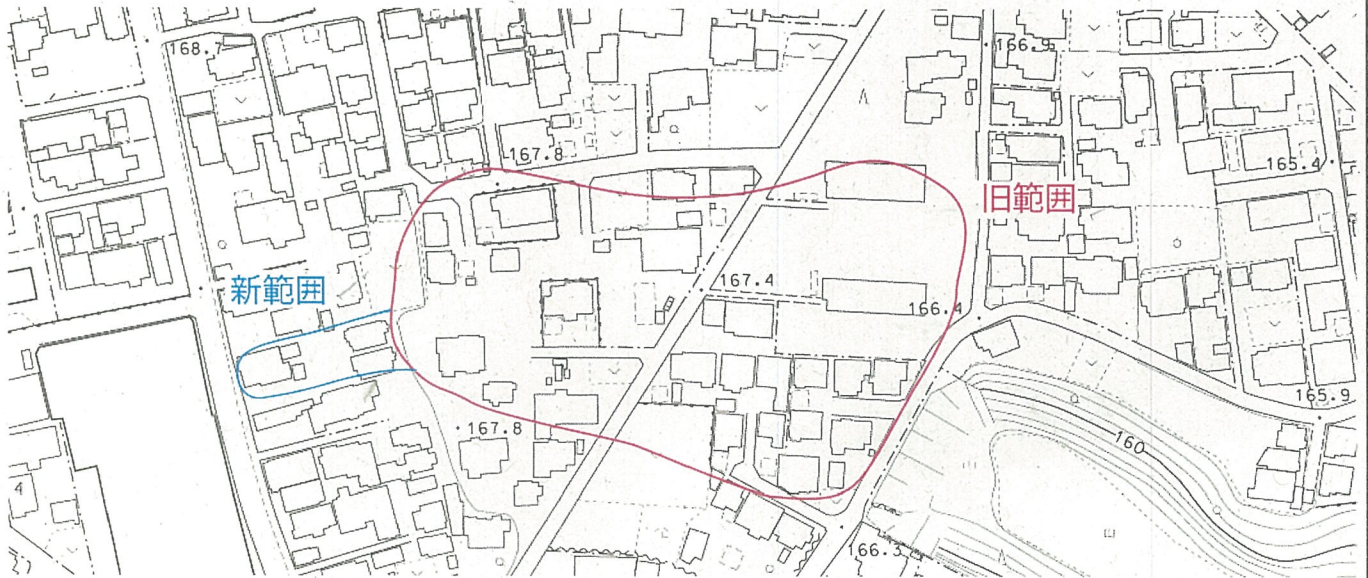

新登録遺跡記入カード		1 新発見	2 周知遺跡変更
ふりがな 遺跡名	おざさだい1 小笹第1遺跡	周知遺跡の場合	M6014
		遺跡番号	
所在地	都城市 太字 蓼原町字小笹		
立地	沖積地 (台地) 河岸段丘 河川敷 丘陵 その他()		
種別	(散布地) 集落跡 貝塚 都城跡 官衙跡 城館跡 古墳 横穴墓 生産遺跡 その他の遺跡()		
時代	旧石器 縄文 (弥生) (古墳) 奈良 平安 中世 (近世) その他()		
現況	(宅地) 水田 畑地 山林 道路 荒蕪地 原野 社寺 その他()		
遺構	土坑・ピット		
遺物	土器・石器		
特記事項			
変更等の具体的理由	令和2年6月17日に実施した試掘・確認調査において、現在の範囲外の部分より遺構・遺物が確認されたため、遺跡範囲を拡大するもの。なお、遺跡範囲は試掘・確認調査を実施し遺構・遺物が確認された範囲とした。		

遺跡の範囲を示す地図(国土地理院25,000分の1地形図) コピーを貼り付けてください

※範囲が変更になった遺跡は旧範囲と新範囲がわかるように記入してください。

遺跡の範囲を示す地図(1/2500) コピーを貼り付けてください

※範囲が変更になった遺跡は旧範囲と新範囲がわかるように記入してください。